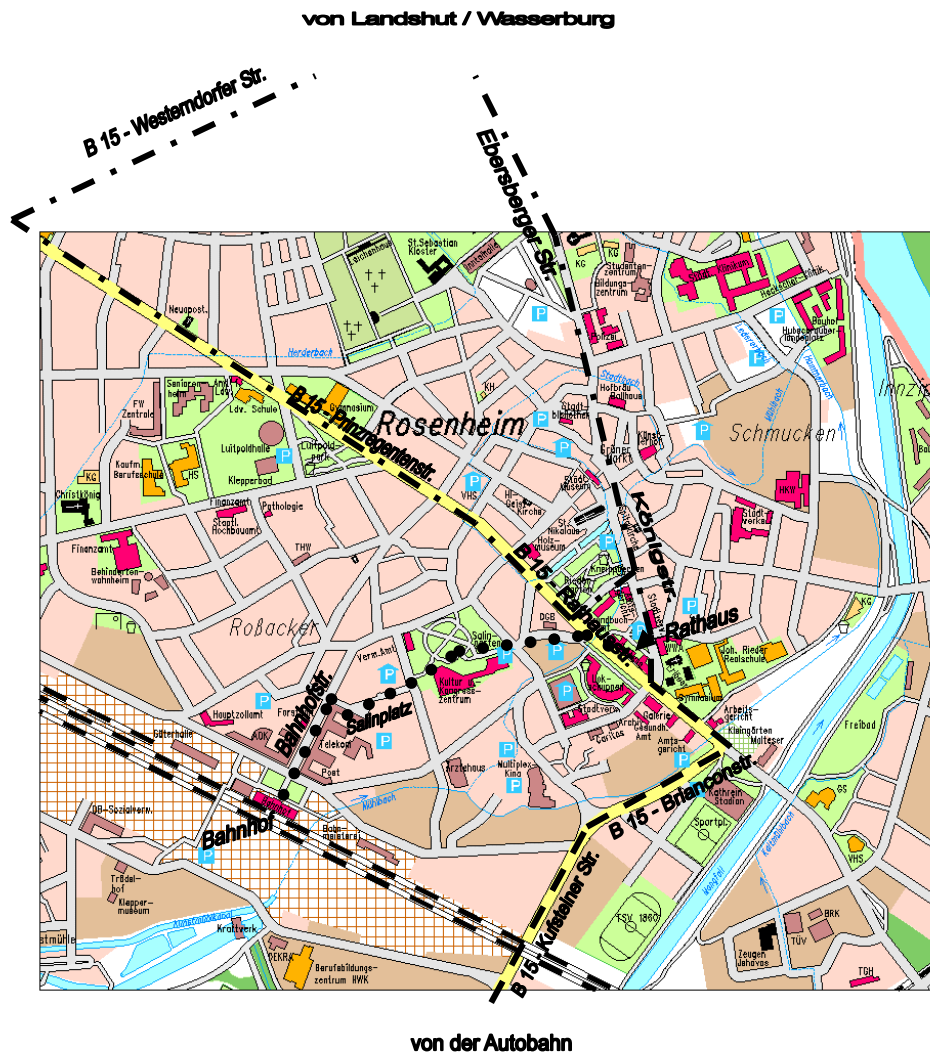

Stadt Rosenheim

Stadt Rosenheim
Königstr. 24
83022 Rosenheim

... und so finden Sie
das Rathaus

Vom Bahnhof:
Zu Fuß durch die Bahnhofstr.
über den Salinplatz an der
Stadthalle vorbei zur Brixstr.
(ca. 10 Minuten)

Mit dem Auto:
ab dem Ortsrand der
Parkwegweisung folgen.
Die Rathaus-Tiefgarage
ist P3 nach dem
Parkleitsystem